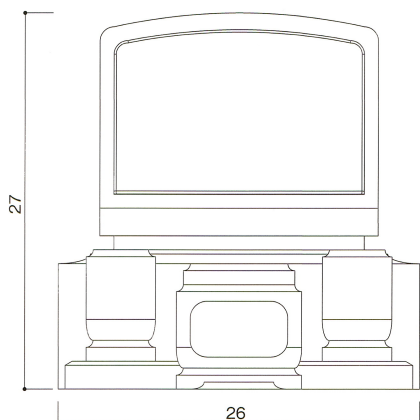

オリジナル型タイプ
IF-ER型

石塔

- 仕上げ／本磨き
- 外 寸／26x29.5
- 切 数／8.222切

文句なしで
売れ筋ランキング上位の作品です。

upside

front

side