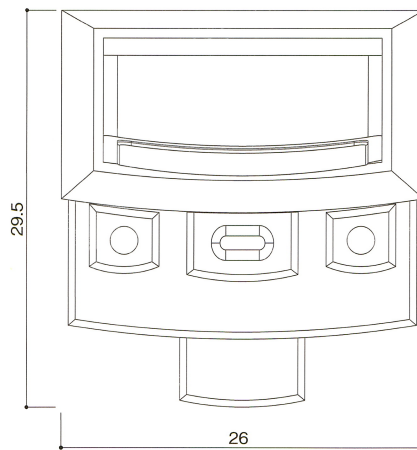

オリジナル型タイプ
IF-ER型

石塔

- 仕上げ／本磨き
- 外 寸／26x29.5
- 切 数／8.222切

文句なしで
売れ筋ランキング上位の作品です。

upside

front

side