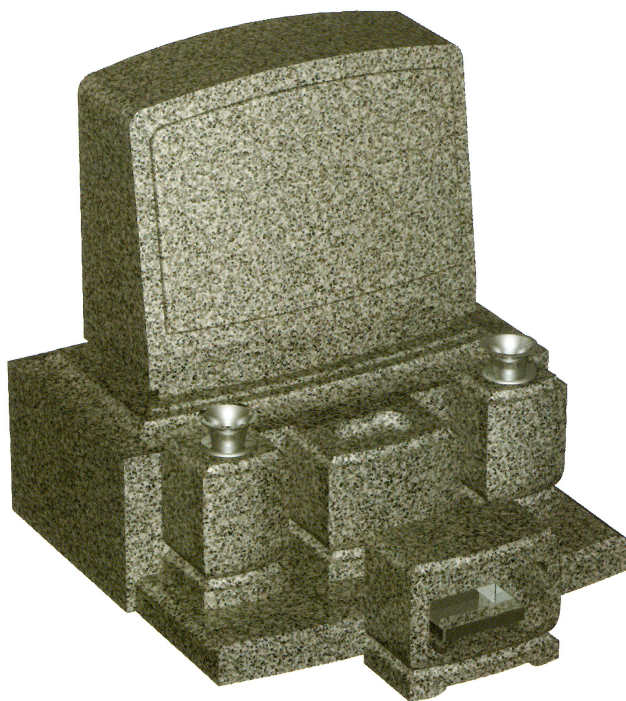

オリジナル型タイプ
IF-ER型

石塔

- 仕上げ／本磨き
- 外 寸／26x29.5
- 切 数／8.222切

文句なしで
売れ筋ランキング上位の作品です。

upside

front

side