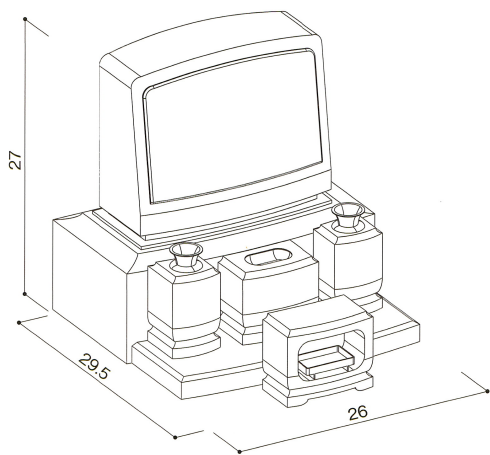

オリジナル型タイプ
IF-ER型

石塔

- 仕上げ／本磨き
- 外 寸／26x29.5
- 切 数／8.222切

文句なしで
売れ筋ランキング上位の作品です。

upside

front

side