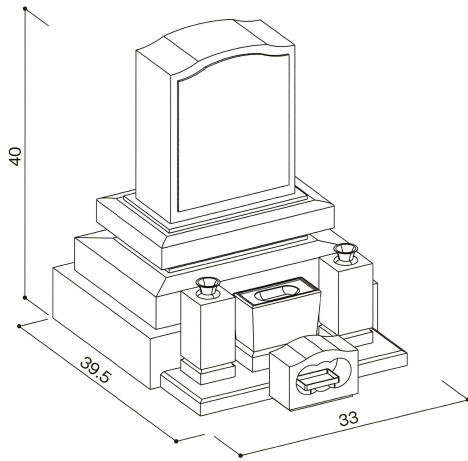

オリジナル型タイプ
IF-J型

石塔

- 仕上げ／本磨き
- 外 寸／33x39.5
- 切 数／16.738切

和洋折衷のイメージを
デザイン化しました。

upside

front

side