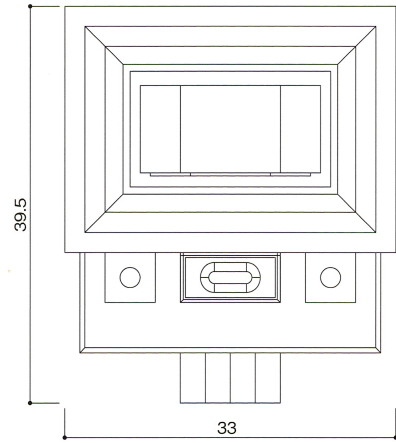

オリジナル型タイプ
IF-J型

石塔

- 仕上げ／本磨き
- 外 寸／33x39.5
- 切 数／16.738切

和洋折衷のイメージを
デザイン化しました。

upside

front

side