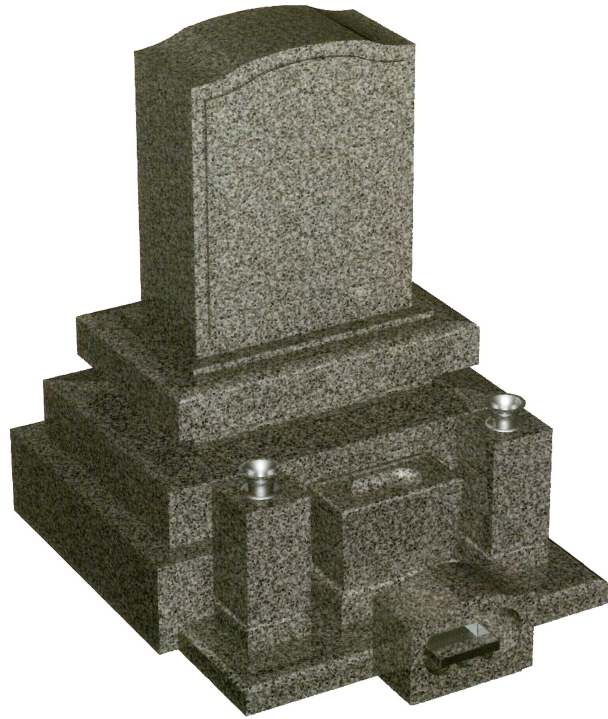

オリジナル型タイプ
IF-J型

石塔

- 仕上げ／本磨き
- 外 寸／33x39.5
- 切 数／16.738切

和洋折衷のイメージを
デザイン化しました。

upside

front

side