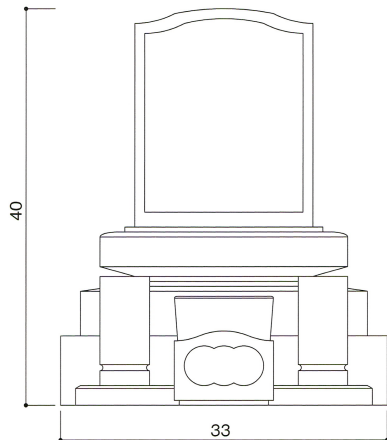

オリジナル型タイプ
IF-J型

石塔

- 仕上げ／本磨き
- 外 寸／33x39.5
- 切 数／16.738切

和洋折衷のイメージを
デザイン化しました。

upside

front

side